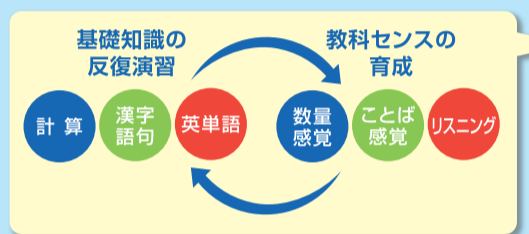

新小4・5・6 本科コース 小学部

発展的な学習への挑戦とともに、大学入試・高校入試で戦うための基礎学力&自ら学ぶ力を育成。

1. 「基礎学力」と「教科センス」の育成!
2. 自立的な学習習慣の確立!
3. 知的好奇心=発展的な学習への挑戦!