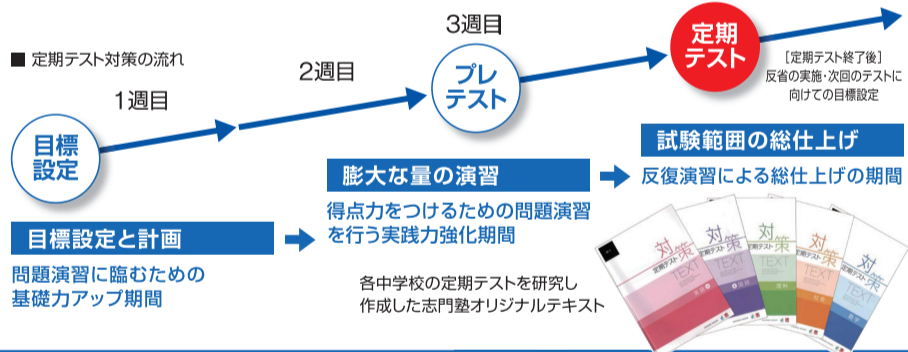

各教科に特徴があるのが岐阜県の入試問題です。岐阜模試ではこれらの問題を入試本題のように組み立てます。

Point 3

本番そのものの入試シミュレーション!

岐阜模試は、入試直前まで年間7回!第3回(8月)からは、入試本番とまったく同じ教科の順番や時間・服装で行います。

新小4~中3 大学入試を視野に入れた独自カリキュラムを展開。まずは説明会にご参加ください!!

新中1・2・3 本科コース 中学部

学校の定期テストと高校入試に完全対応し、大学入試も見据えた5教科指導を実施。

input&outputの授業時間割で学力UP!

■ 時間割例(中3)

1 英語と数学に重点を置きながら学校の定期テスト・高校入試に完全対応。高い学力と自立を目指す!

2 定期テスト対策で、学力の定着と内申点アップを図る!

3 塾で予習、学校で復習するパターンを定着させ、自ら考え自ら学ぶ姿勢をつくる!

月額受講料 5教科 週3日 26,290円(税込)
※教材費が別途必要です。※中3生はこの他に別途料金にて、高校入試対策講習が必修です。

常に定期テストでは自己最高点を目指します

目標設定と進捗管理で自己最高得点を目指す定期テスト対策

新小4・5・6 本科コース 小学部

発展的な学習への挑戦とともに、大学入試・高校入試で戦うための基礎学力&自ら学ぶ力を育成。

- 「基礎学力」と「教科センス」の育成!
- 自立的な学習習慣の確立!
- 知的好奇心=発展的な学習への挑戦!

月額受講料
3教科 21,560円(税込)
※教材費が別途必要です。※教科選択も可能です。
※時間割についてはお問合せください。