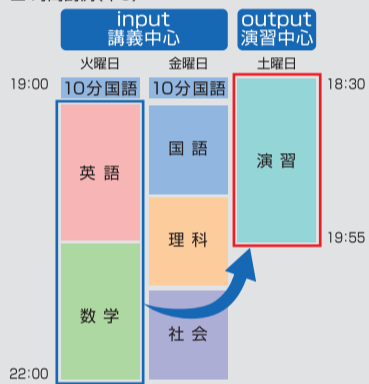

第1回

4/3(木)

入試解答速報TV番組を毎年担当している SHIMON GROUPが作るオリジナルの模試です。

Point 1

問題は志門塾オリジナル!

今まで蓄積された入試データから出題傾向を分析し、オリジナルの問題を岐阜模試として、受験生の皆さんに提供します。

Point 2

入試問題の傾向に完全対応!

各教科に特徴があるのが岐阜県の入試問題です。岐阜模試ではこれらの問題を入試本題のように組み立てます。

Point 3

本番そのものの入試シミュレーション!

岐阜模試は、入試直前まで年間7回!第3回(8月)からは、入試本番とまったく同じ教科の順番や時間・服装で行います。

新小4~中3 大学入試を視野に入れた独自カリキュラムを展開。まずは説明会にご参加ください!!

新中1・2・3 本科コース 中学部

学校の定期テストと高校入試に完全対応し、大学入試も見据えた5教科指導を実施。

input&outputの授業時間割で学力UP!

■ 時間割例(中3)

1 英語と数学に重点を置きながら学校の定期テスト・高校入試に完全対応。高い学力と自立を目指す!

2 定期テスト対策で、学力の定着と内申点アップを図る!

3 塾で予習、学校で復習するパターンを定着させ、自ら考え自ら学ぶ姿勢をつくる!

月額受講料 5教科 週3日 26,290円(税込)
※教材費が別途必要です。※中3生はこの他に別途料金にて、高校入試対策講習が必修です。